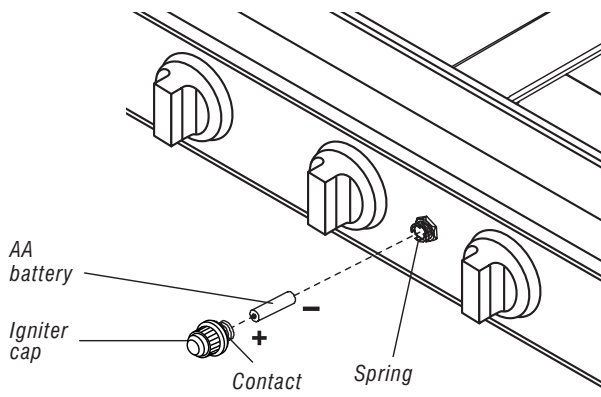

IGNITION BATTERY