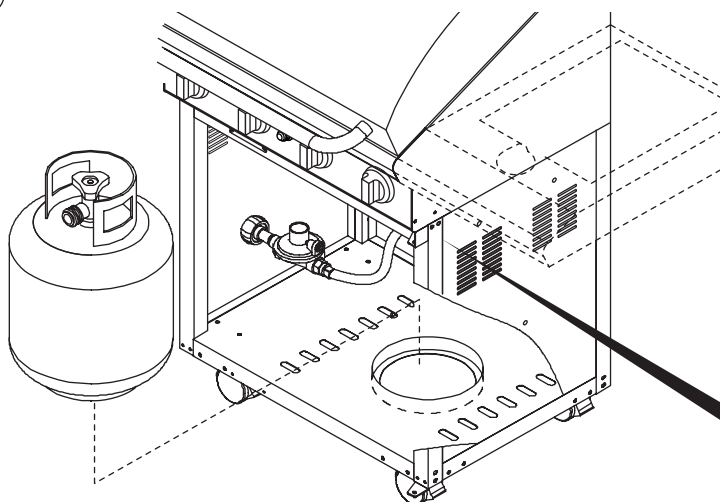

Side shelves / side burner to barbecue head
Phillips-head screw
1/4" x 3/4"
Qty: 10

7

9

10

WARNINGS INFORMATION

- (GB)** DO NOT OBSTRUCT THE VENTILATION OPENINGS IN THE TROLLEY.
- (FR)** NE PAS BOUCHER LES OUVERTURES DE VENTILATION DANS LE CHARIOT.
- (DE)** NICHT DIE VENTILATIONSÖFFNUNGEN IM WAGEN BLOCKIEREN.
- (IT)** NON OSTRUIRE LE APERTURE DI VENTILAZIONE DEL CARRELLO.