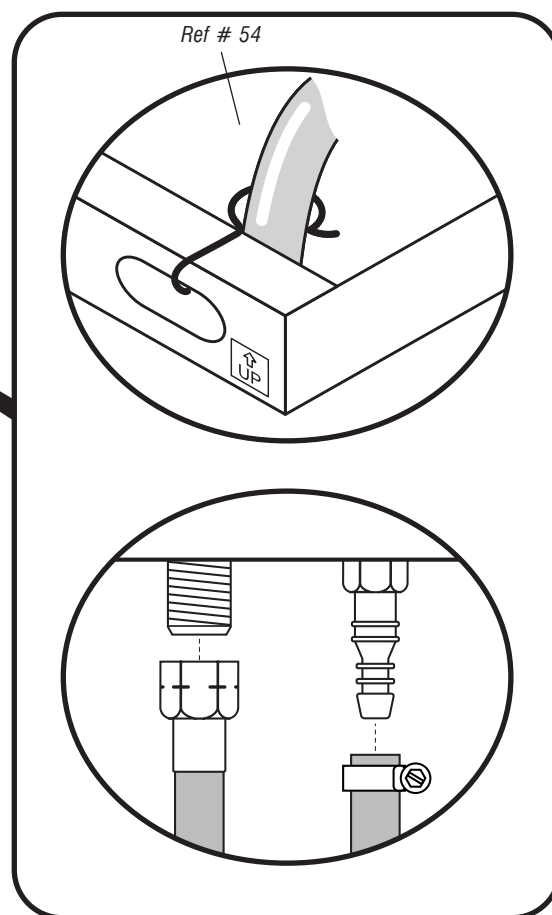

Side shelves / side burner to barbecue head
Phillips-head screw
1/4" x 3/4"
Qty: 10

7

9

10

WARNINGS INFORMATION

- (GB)** DO NOT OBSTRUCT THE VENTILATION OPENINGS IN THE TROLLEY.
- (FR)** NE PAS BOUCHER LES OUVERTURES DE VENTILATION DANS LE CHARIOT.
- (DE)** NICHT DIE VENTILATIONSÖFFNUNGEN IM WAGEN BLOCKIEREN.
- (IT)** NON OSTRUIRE LE APERTURE DI VENTILAZIONE DEL CARRELLO.