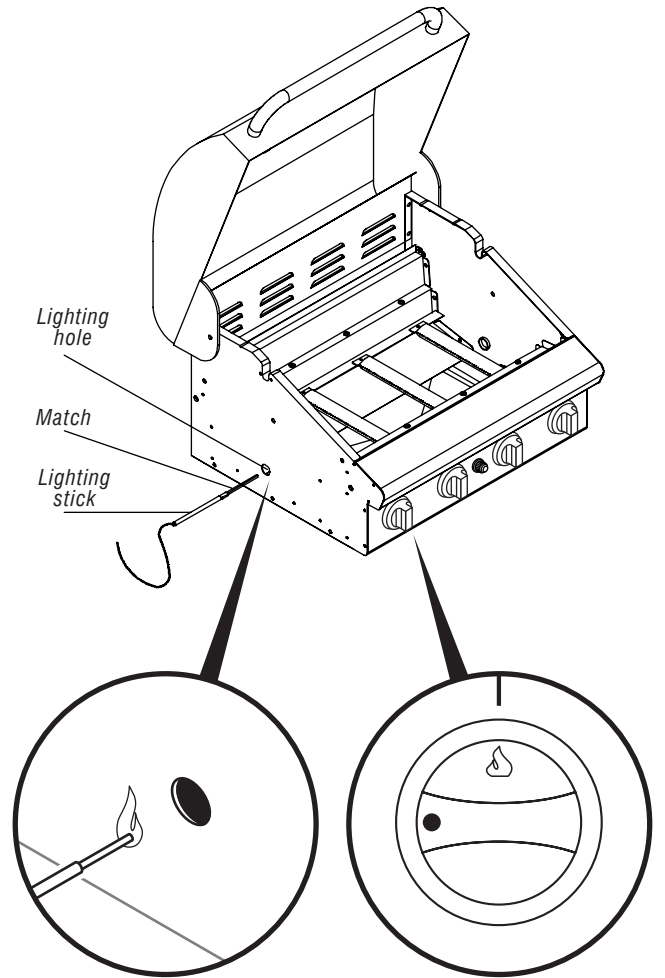

LIGHT BBQ WITH MATCH